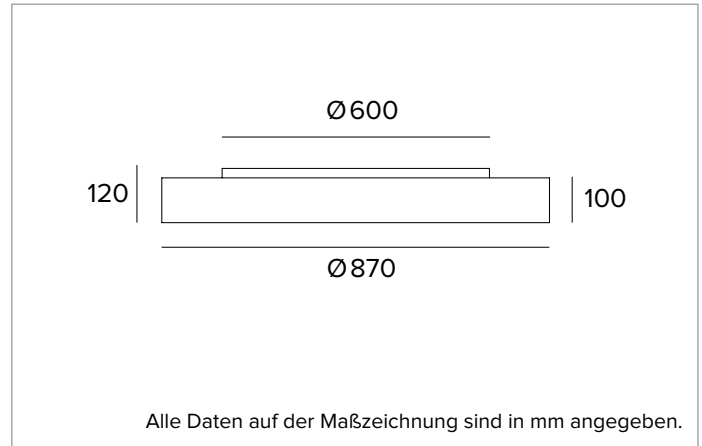

LICHTQUELLE

LED Engine bestehend aus runden Platinen mit integrierter Wärmeabführung. Version Tunable White auf Anfrage.

Die Energieeffizienzklasse des Produkts: D

Nennleistung: 177W

Nenn-Lichtstrom: 26084lm

Farbwiedergabeindex: 80

Rf: 82,9

Rg: 97

Ähnliche Farbtemperatur: 3000K

SDCM: 3

Lebensdauer (L80/B10): >50000h tq +25°C

BELEUCHUNGSTECHNISCHE MERKMALE

Version OPAL Direkt/Indirekt: Unterer Diffusor aus opalem Polycarbonat für verbesserte Lichtübertragung und -diffusion. Indirekte diffuse Lichtemission mit LED Chip On Board.

Abstrahlung: OPAL NACH OBEN UND UNTEN

Optische Effizienz: 66%

Leuchten-Lichtstrom: 17111lm

Lichtausbeute: 86lm/W

Fotobiologische Sicherheit: Risikogruppe 1 (RG 1 = geringes Risiko)

MECHANISCHE MERKMALE

Gehäuse aus kalandriertem extrudiertem Aluminium.

Farbe und Oberfläche: Kreideweiß

Abmessungen: D=870mm

Gewicht: 14Kg

Schutzart: IP20 eingebauter Leuchtenteil

Schutzart: IP40 von unten

ELEKTRISCHE MERKMALE

Integriertes elektronisches ON-OFF. Batterie-Notstromversorgung erhältlich auf Anfrage. Ausgestattet mit Schnell-Verbindungsstecker für den Anschluss an das Stromnetz.

Leistungsaufnahme der Leuchte: 199W

Betriebsgerät: 220-240Vac 50/60Hz

Schutzklasse: SCHUTZKLASSE 1

Treiberart / Steuerung: ON-OFF

einschließlich Treiber: JA

Klasse F: JA

Umgebungstemperaturen: 0°C / +25°C

INSTALLATION

Die Pedelmontage ist mit einem Sonderzubehör möglich, das separat erhältlich ist.

HINWEISE

DIREKTE/INDIREKTE VERSION: Separate Modi möglich. Drei mögliche Modi: Direkte Lichtemission, indirekte Lichtemission oder gemischte direkte/indirekte Lichtemission. Die 110-277Vac Version ist auf Anfrage erhältlich.

GARANTIE

5 Jahre.

HINWEISE

Leuchte für die Entsorgung/Recycling am Ende der Lebensdauer konzipiert. Austauschbare (nur LED) Lichtquelle durch einen Fachmann. Austauschbare Vorschaltgeräte durch einen Fachmann.

Aus Gründen der technologischen Entwicklung der elektronischen Bauteile unterliegen die aufgeführten Daten eventuellen Aktualisierungen. Daher muss bei der Bestellung eine Bestätigung angefordert werden. Der Lichtstrom und die elektrische Leistung weisen einen Toleranzbereich von +/-10% im Vergleich zum angezeigten Wert auf. Tq bei +25 °C auf (CIE 121).

Technische Änderungen vorbehalten.

Targetti Sankey S.r.l.
Via Pratese, 164
50145 Firenze - Italy
Tel: +39 055 37911
targetti.com
targetti@targetti.com

CCIAA Firenze
Share Capital:
€ 500.000,00
VAT N. (IT):
01537660480
R.E.A.: FI-275656

TARGETTI